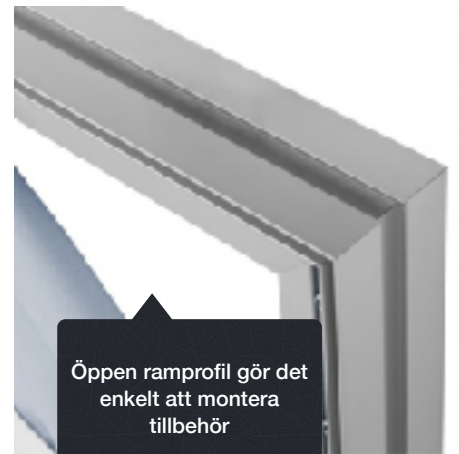

- ✓ Anpassningsbar
- ✓ Utbytbart motiv
- ✓ Stilren

LIGHTBOX

VALMÖJLIGHETER EFTER DINA BEHOV

Vår Lightbox är valbar i flertalet modeller och upphängningsmöjligheter beroende på ditt användnings-område.

Ram & duk beställs i fria mått och fungerar lika bra för tydlig information som att täcka hela väggpartier. Motivet är dessutom enkelt att byta ut.

ANVÄNDNINGSSOMRÅDE	Enkelsidig			Dubbelzijdig			
	60 mm	90 mm	120 mm	100 mm	120 mm	160 mm	200 mm
Väggmonterad	X	X	X				
Hängande		X	X	X	X	X	X
Golv / Fristående		X	X	X	X	X	X

LIGHTBOX

MODELLER

Enkelsidig Lightbox

Den enkelsidiga Lightboxen kan du bland annat använda för att exponera produkter och reklamkampanjer, men lämnar även ett gott intryck i kontorsmiljöer och utställningar. Vår tunnaste ram-profil är endast 60mm djup och har LED fäst på baksidans aluminiumskiva.

Stängd ramprofil ger ett stilrent intryck på ramens utsida.

Dubbelsidig Lightbox

Om du vill använda båda sidorna av ramen med motiv skall du välja en dubbelsidig Lightbox.

Öppen ramprofil gör det enkelt att montera tillbehör