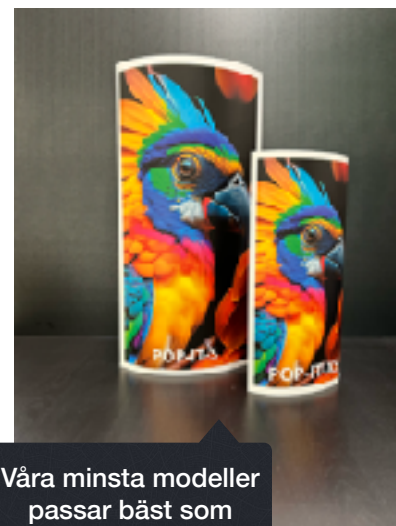

POP-IT

Hopfällbar display av återvinningsbar kartong

En stilren display som visar dig från din bästa sida - oavsett riktning. Tillverkad av hopfällbar av återvinningsbar kartong. Passar perfekt för ex butiksmiljöer och offentliga miljöer.

- ✓ Dubbelsidig
- ✓ Portabel
- ✓ Stilren
- ✓ Miljöcertifierad

POP-IT

Vår POP-IT är en golvstående display som finns i 4 olika storlekar för att passa just ditt behov bäst. Displayen levereras platt och har ett innanmäte som enkelt ”poppas ut”, vilket gör displayen stabil.

Våra minsta modeller passar bäst som bordsdisplayer.

STORLEKAR

Modell	Bredd (cm)	Höjd (cm)
X-Small	20cm	41cm
Small	32cm	60cm
Medium	54cm	150cm
Large	54cm	180cm
X-Large	68cm	200cm

LADDA NER ORIGINALMALLAR HÄR!